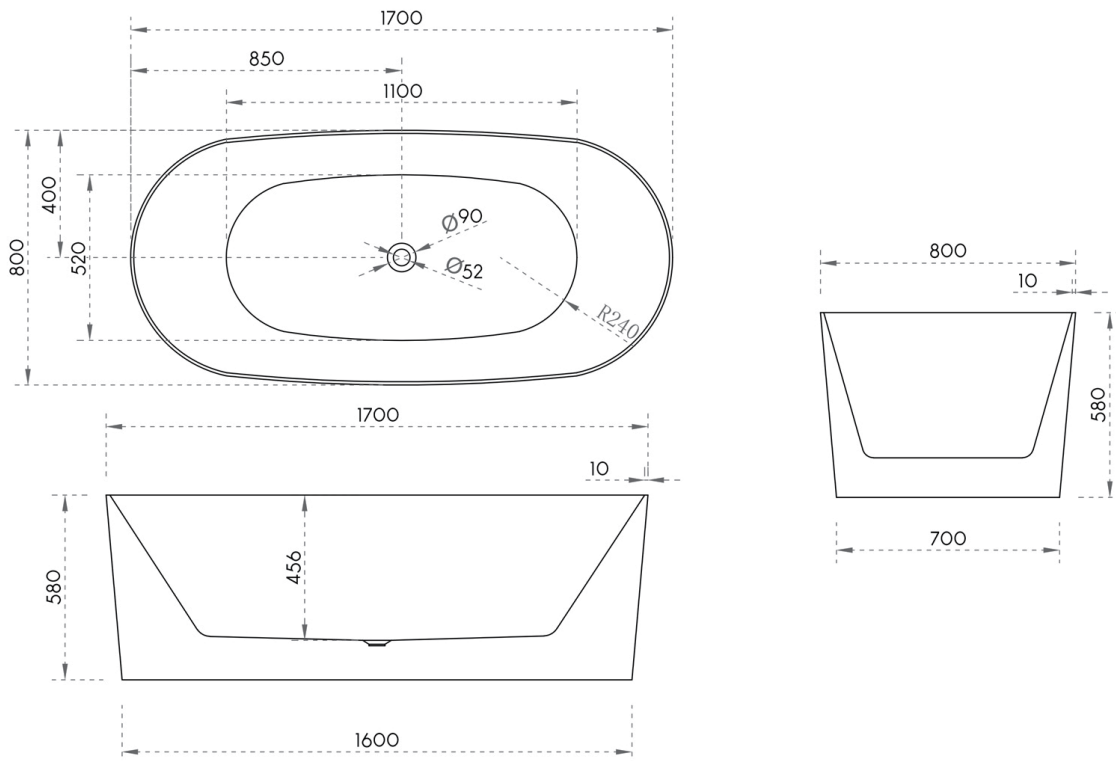

**SPECIFICATION SHEET**

**ARUVO™ AURA 1700 Freestanding Bath**  
SKU: BTH-AR-7601 AURA 1700

<b>Material</b>	Sanitary Grade Acrylic
<b>Installation</b>	Freestanding
<b>Width</b>	1700mm
<b>Depth</b>	800mm
<b>Height</b>	580mm
<b>Adjustable Feet</b>	Yes
<b>Waste Size</b>	40mm
<b>Overflow</b>	Yes
<b>Colour</b>	White
<b>Finish Options</b>	Gloss/Matte