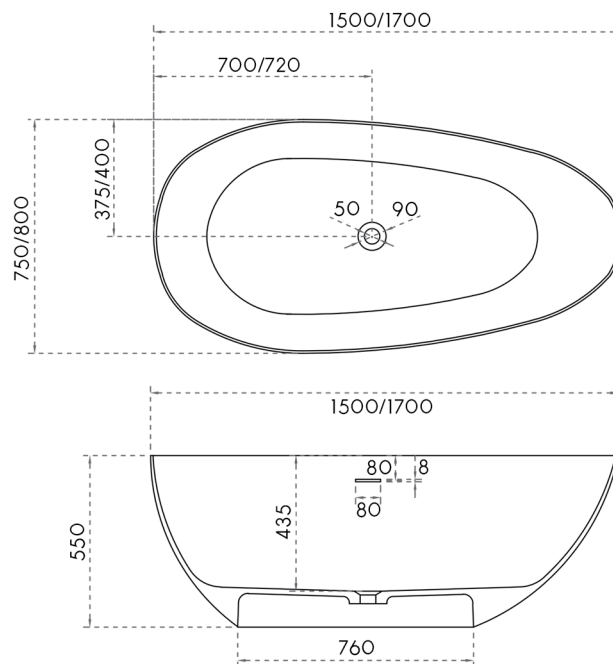

**SPECIFICATION SHEET**

**ARUVO™ STELLA 1500/1700 Freestanding Bath**  
SKU: BTH-ARCS-CS8866 STELLA

<b>Material</b>	Composite Stone
<b>Installation</b>	Freestanding
<b>Width</b>	1500/1700mm
<b>Depth</b>	750/800mm
<b>Height</b>	550mm
<b>Weight</b>	110/135KG
<b>Waste Size</b>	40mm
<b>Overflow</b>	No
<b>Colour</b>	White
<b>Finish</b>	Matte
<b>Size Options</b>	1500/1700mm